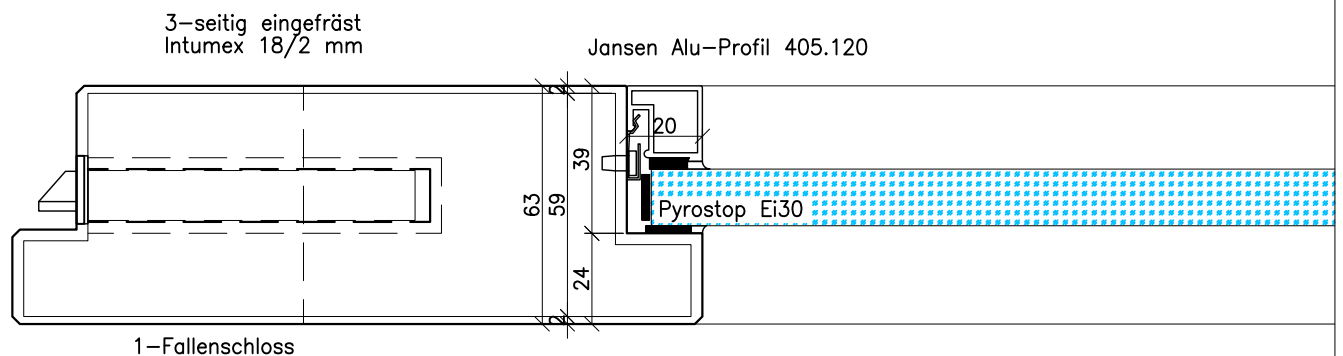

Glaseinsätze Ei30

Information für Brandschutz, max. Grösse etc. auf der Tabelle

Türen 1-flügelig Verglast
VKF Nr. 23717 FST

Brunex dB-Confort 59 mm
Endstärke ca. 63 mm
auch mit Oberblende

Türen 2-flügelig Verglast
VKF Nr. 23719 FST

Brunex dB-Confort 59 mm
Endstärke ca. 63 mm
auch mit Oberblende

dB-Confort 59 Verglast 1 + 2-flügelig
minimale Friesbreite 120 mm

Variante 1:
Pyrostop 30-10 15 mm
Kantenlänge max. 2414 mm
Fläche max. 1.95 m²

dB-Confort 59 Verglast 1 + 2-flügelig
minimale Friesbreite 120 mm

Variante 2:
Contraflam 30/N2 16 mm
Kantenlänge max. 3132 mm
Fläche max. 4.03 m²

Masstab
1:2

Gezeichnet
2018

Glaseinsätze Ei30